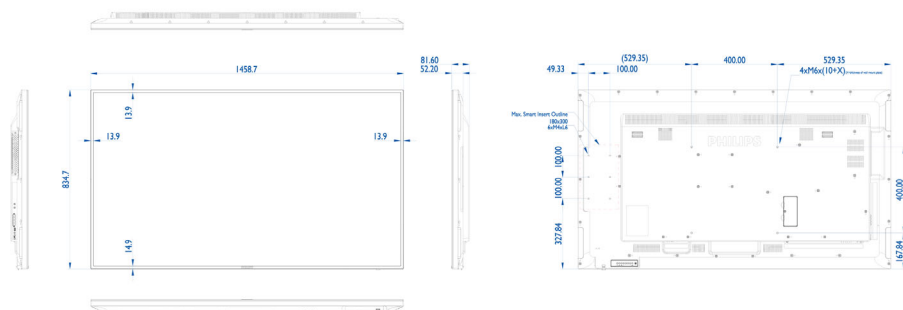

Условия эксплуатации

- Высота: 0–3000 м
- Диапазон температур (эксплуатация): 0–40 °C
- Диапазон температур (хранение): от -20 до 60 °C
- Относительная влажность: 20–80 %
- Среднее время между отказами: 50 000 часов

Питание

- Электропитание: 100–240 В перем. тока, 50–60 Гц
- Потребление (в режиме работы): 176 Вт
- Энергопотребление в режиме ожидания: <0,5 Вт
- Функции энергосбережения: Smart Power

Звук

- Встроенные АС: Среднеквадратичная мощность 2 x 10 Вт

Аксессуары

- Входящие в комплект аксессуары: Шнур питания сети переменного тока, Кабель RS232, Пульт ДУ, Батарейки для пульта ДУ, Инструкция по эксплуатации на CD-ROM, Краткое руководство пользователя
- Дополнительные аксессуары: Ресивер HDBaseT OPS (CRD25), Настольная подставка

Мультимедийные приложения

- USB — воспроизведение видео: M2TS, M4V, MK3D, MKV, MP4, MPEG, MPG, MTS, TS, TTS, VOB, WMV
- USB — воспроизведение изображений: BMP, GIF, JPEG, JPG
- USB — воспроизведение аудио: AAC, AIF, AIFF, ASF, M4A, LPCM, M3U, MP3, MP4, WAV, WMA

Прочее

- Гарантия: Гарантия на 3 года
- Языки экранных меню: Арабский, Упрощенный китайский, Традиционный китайский, Английский, Французский, Немецкий, Итальянский, Польский, Русский, Испанский, Турецкий, Японский
- Подтвержденное соответствие нормативам: EPEAT, CE, UL/cUL, CB, GOST, C-Tick, RoHS, FCC класс B

Дата выпуска 2016-10-19

Версия: 3.1.1

12 NC: 8670 001 37271
EAN: 87 12581 73977 5

© 2016 Koninklijke Philips N.V.
Все права защищены.

Характеристики могут меняться без предварительного уведомления. Торговые марки являются собственностью Koninklijke Philips N.V. или соответствующих владельцев.

www.philips.com